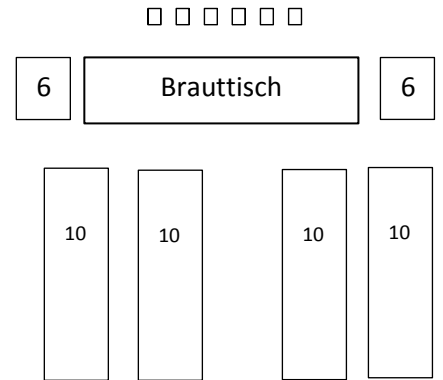

## TISCHFORMEN

U-Tafel

E-Tafel

Block

Tafeln

	U-Tafel	E-Tafel	Block	Tafeln
<b>Restaurant hinten</b>	35 Pers.	40 Pers.	30 Pers.	64 Pers.
<b>Restaurant vorne</b>	20 Pers.	25 Pers.	20 Pers.	36 Pers.
<b>Kaminzimmer</b>	32 Pers.	25 Pers.	20 Pers.	25 Pers.
<b>Jagdzimmer</b>			25 Pers.	
<b>Wintergarten</b>			30 Pers.	20 Pers.