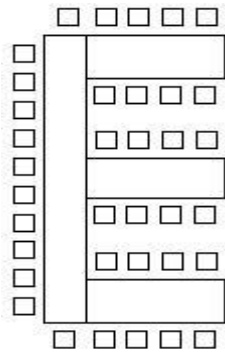

## TISCHFORMEN

U-Tafel

E-Tafel

Block

Tafeln

	U-Tafel	E-Tafel	Block	Tafeln
<b>Restaurant hinten</b>	35 Pers.	40 Pers.	30 Pers.	64 Pers.
<b>Restaurant vorne</b>	20 Pers.	25 Pers.	20 Pers.	36 Pers.
<b>Kaminzimmer</b>	32 Pers.	25 Pers.	20 Pers.	25 Pers.
<b>Jagdzimmer</b>			25 Pers.	
<b>Wintergarten</b>			30 Pers.	20 Pers.